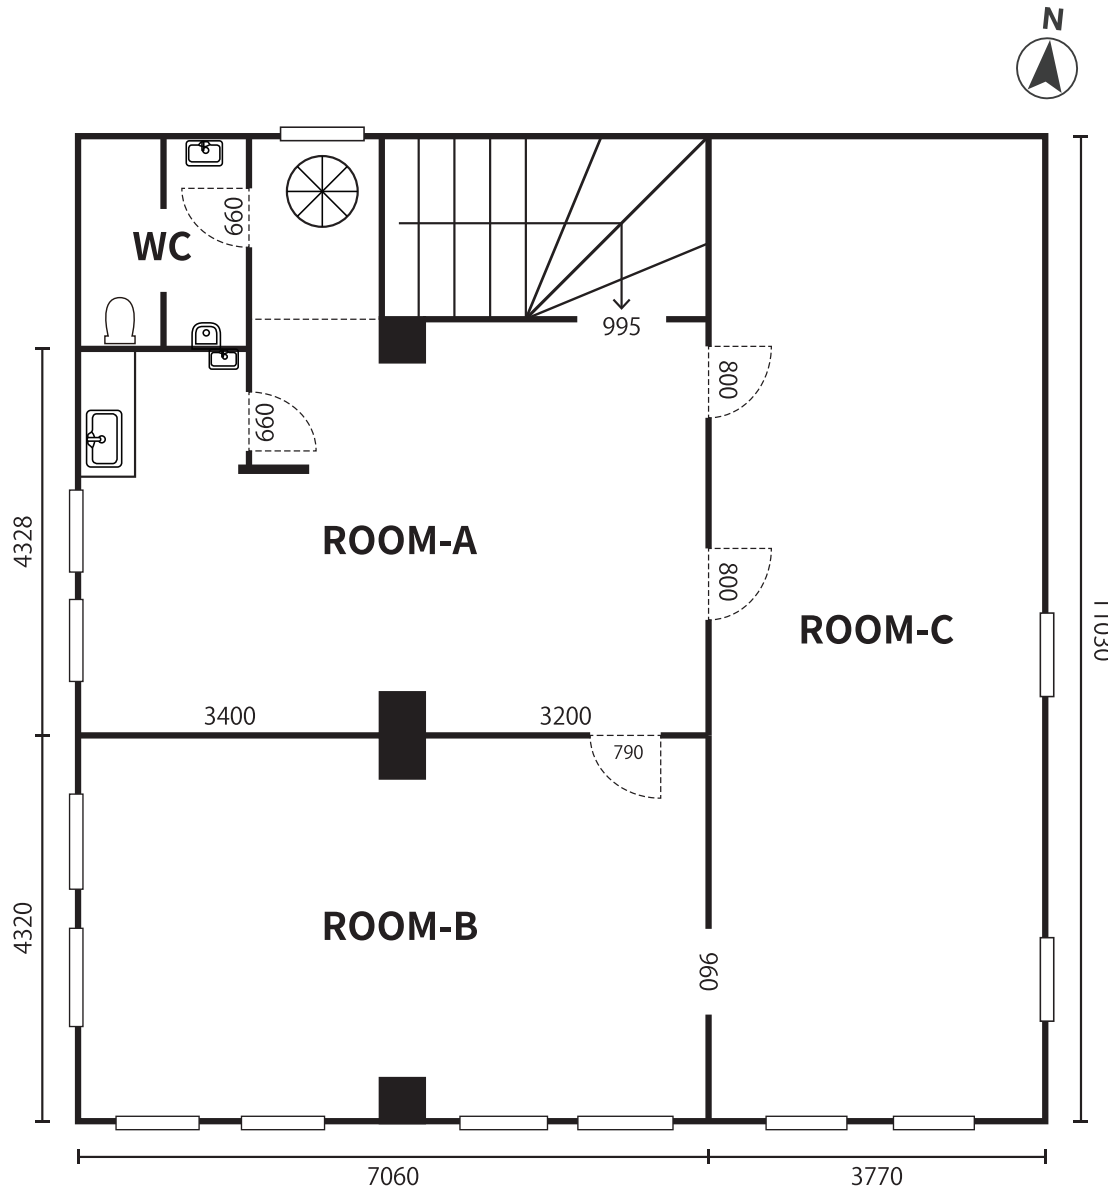

LOKKI GALLERY

面積 120 m²

天井高 最低 2233mm / 最高 3140mm

電力容量 ○○A

設備

- 水道
- トイレ
- 冷蔵庫
- 電子レンジ
- 電気ポット
- 鏡 1箇所
- 簡易フィッティング囲い
- エアコン (ROOM-A.B.C 完備)
- 電源あり
- WIFI

イス、テーブル

※販売品のため、変更となる場合がございます。
あらかじめご了承のほどよろしくお願いいたします。